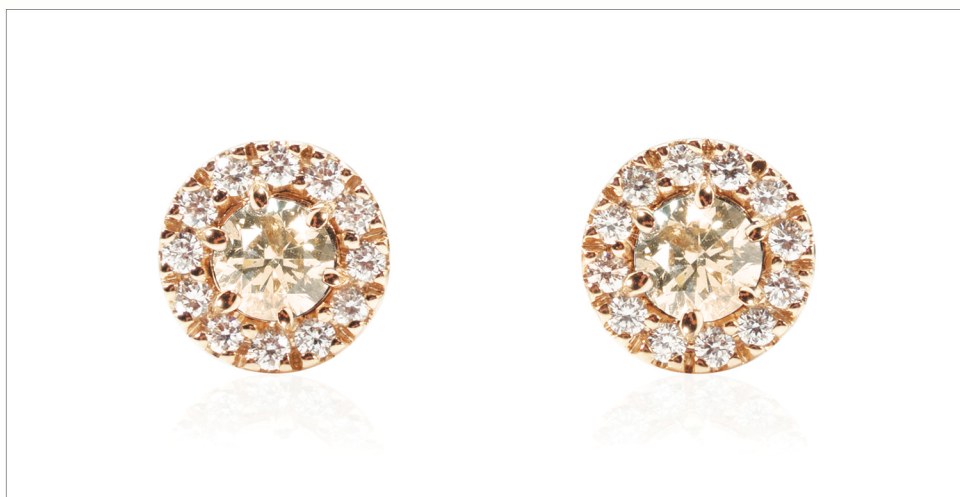

## ESSENTIAL PENDANT

CL C281b  
White gold  
Brilliant solitaire diamonds Ct. 0,22  
Other Brilliants Ct. 0,12  
Color "G"  
Purity "Si1"  
W gr. 3,1  
€ 1.780,00

CL C281f  
White gold  
Brilliant solitaire diamonds Ct. 0,30  
Other Brilliants Ct. 0,17  
Color "F"  
Purity "Si2"  
W gr. 3,5  
€ 2.030,00

CL C281/1  
Rose gold  
Brilliant solitaire brown diamond Ct. 0,30  
Other brown diamonds Ct. 0,17  
W gr. 3,1  
€ 1.980,00

CC C281  
White gold  
Brilliant solitaire black diamond Ct. 0,65  
Other black diamonds Ct. 0,18  
W gr. 3,8  
€ 1.340,00

## ESSENTIALS STUD EARRINGS

CL O460d  
White gold  
Brilliant solitaire diamond Ct. 0,48  
Color "F"  
Other brilliants Ct. 0,26  
W gr. 2,7  
€ 2.710,00

CL O445 / 1  
Rose gold  
Brilliant solitaire brown diamond Ct. 0,40  
Other brilliants Ct. 0,26  
W gr. 2,7  
€ 2.230,00

CL O445 / 2  
Rose gold  
Brilliant solitaire diamond Ct. 0,50  
Color "D"  
Purity "Si"  
Other brilliants Ct. 0,26  
W gr. 2,7  
€ 3.170,00