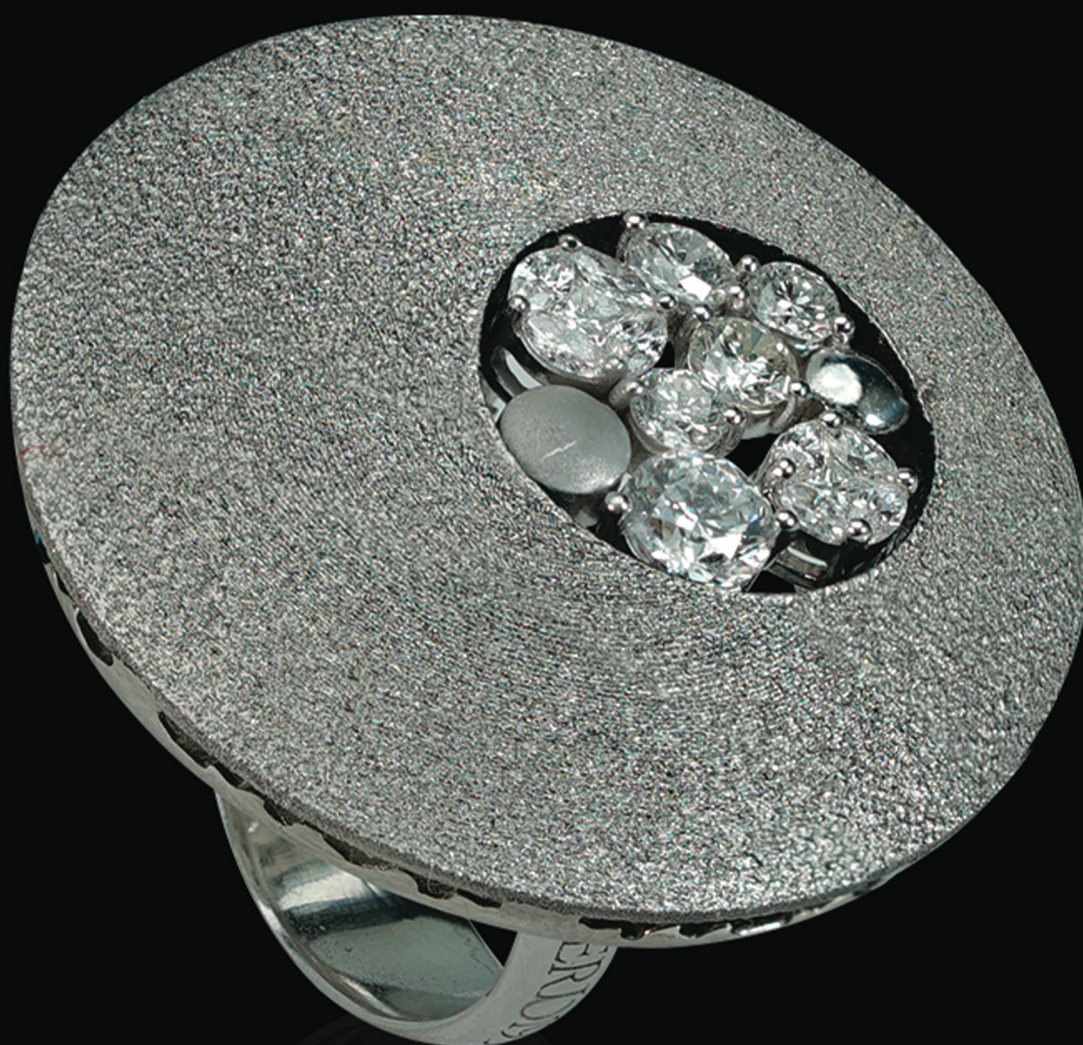

# ORIONE

SI A504

White gold and titanium

White diamonds Ct. 0,90

W gr. 12,1

€ 7.900,00

## SUMMER CONSTELLATION

SI A503

White gold and titanium

White diamonds Ct. 1,36

W gr. 12,8

€ 13.400,00

## BLU SUPERGIANT

SI C299

White gold and titanium

White diamonds Ct. 0,11

Blue diamond Ct. 1,56

W gr. 19,8

€ 10.300,00

# RIGEL

SI O451

White gold and titanium

White diamonds Ct. 3,30

W gr. 18,3

€ 61.300,00