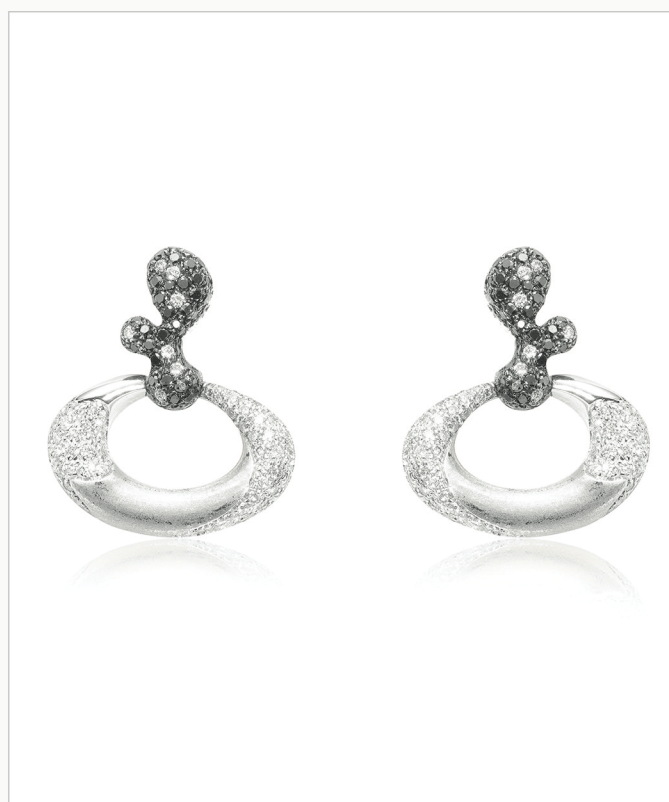

Yellow diamonds Ct. 0,40

Orange sapphires Ct. 0,82

Peridots Ct. 0,34

W gr. 24,1

€ 16.490,00

FE O187004

White gold

Fancy colored diamonds and whites Ct.1,03

W gr. 6,3

€ 3.970,00

FE O452004  
Rose gold  
Brown diamonds Ct. 0,18  
White diamonds Ct.1,09  
Orange sapphires Ct.0,35  
W gr. 11  
€ 7.160,00

FE O452001  
White gold  
Brown diamonds Ct. 0,19  
White diamonds Ct.0,86  
Blue diamonds Ct. 0,25  
Orange sapphires Ct.0,19  
W gr. 12,2  
€ 7.160,00

FE O186001  
White gold  
Blue diamonds Ct.2,55  
White diamonds Ct.4,18  
W gr. 24,3  
€ 23.500,00

FE O188001S  
White gold  
White diamonds Ct. 0,90  
Black diamonds Ct. 0,97  
W gr. 12  
€ 7.130,00