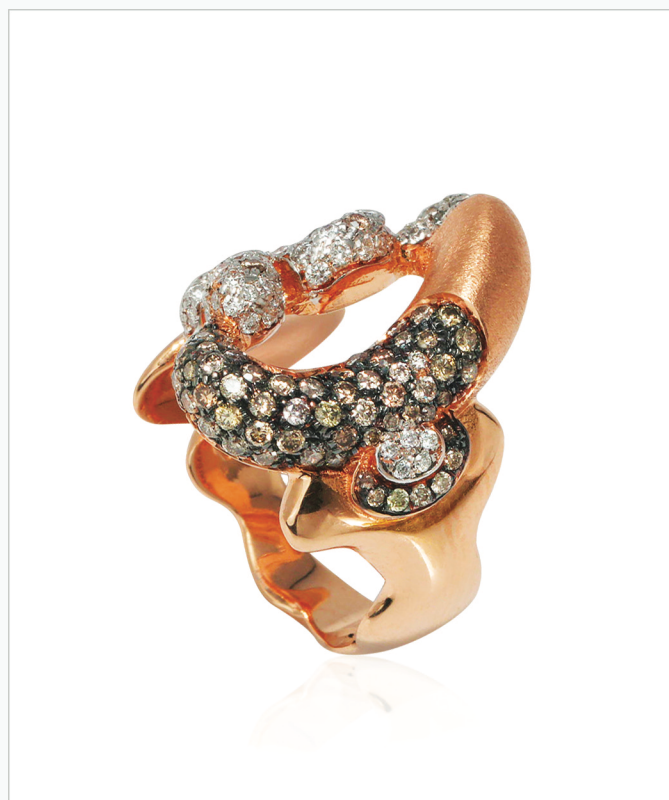

FE A177001S  
Rose gold  
Orange sapphires Ct. 0,32  
White diamonds Ct. 0,79  
Brown diamonds Ct. 1,04  
W gr. 16,8  
€ 9.570,00

FE A177002S  
White gold  
White diamonds Ct. 0,49  
Brown diamonds Ct. 1,03  
Blue diamonds Ct. 0,16 Ice diamonds Ct. 0,07  
Black Diamonds Ct. 0,19  
W gr. 16,6  
€ 9.270,00

FE A180002S  
White gold  
White diamonds Ct.0,51  
Black diamonds Ct.0,45  
Grey diamonds Ct.0,04  
W gr. 12,7  
€ 5.320,00

FE A179001 S  
Rose gold  
Brown diamonds Ct. 0,62  
White diamonds Ct.0,49  
Grey diamonds Ct.0,12  
W gr. 12,9  
€ 5.710,00

FE A181001  
Rose gold  
Ice, brown, black and white diamonds Ct.0,41  
W gr. 9,4  
€ 3.100,00

FE A181004  
White gold  
Brown and white diamonds Ct.0,87  
W gr. 7,4  
€ 3.510,00

FE B082001  
White gold  
Fancy colored diamonds Ct.14,52  
White diamonds Ct.5,05  
W gr. 60,4  
€ 52.200,00

FE C198002 S  
Rose gold  
Orange sapphires Ct.1,07  
Brown diamonds Ct.1,01  
White diamonds Ct.0,40  
W gr. 17,4  
€ 7.920,00

FE C311001

Rose gold

Brown diamonds Ct. 0,43

White diamonds Ct.0,22

Yellow diamonds Ct.0,22