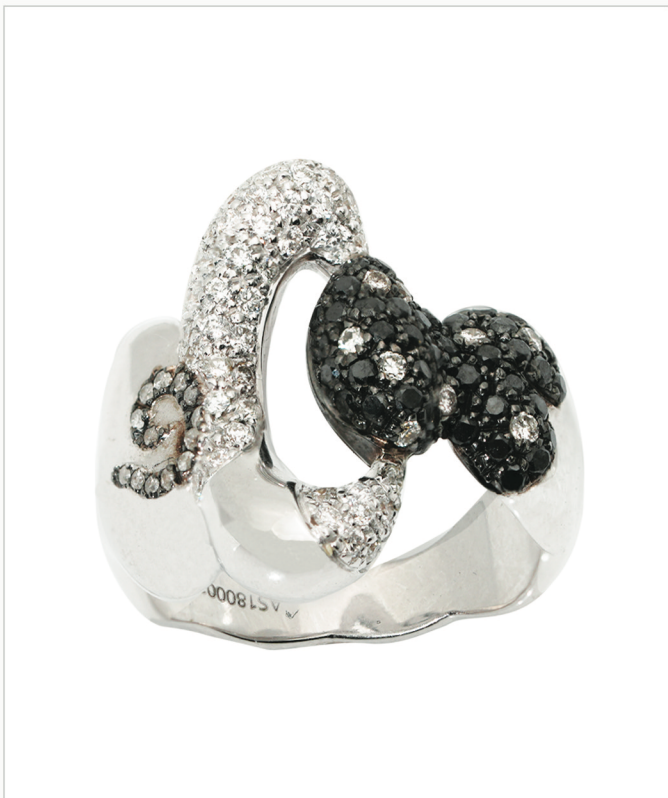

FE A177001S  
Rose gold  
Orange sapphires Ct. 0,32  
White diamonds Ct. 0,79  
Brown diamonds Ct. 1,04  
W gr. 16,8  
€ 9.570,00

FE A177002S  
White gold  
White diamonds Ct. 0,49  
Brown diamonds Ct. 1,03  
Blue diamonds Ct. 0,16 Ice diamonds Ct. 0,07  
Black Diamonds Ct. 0,19  
W gr. 16,6  
€ 9.270,00

FE A180002S  
White gold  
White diamonds Ct.0,51  
Black diamonds Ct.0,45  
Grey diamonds Ct.0,04  
W gr. 12,7  
€ 5.320,00

FE A179001 S  
Rose gold  
Brown diamonds Ct. 0,62  
White diamonds Ct.0,49  
Grey diamonds Ct.0,12  
W gr. 12,9  
€ 5.710,00

FE A181001  
Rose gold  
Ice, brown, black and white diamonds Ct.0,41  
W gr. 9,4  
€ 3.100,00

FE A181004  
White gold  
Brown and white diamonds Ct.0,87  
W gr. 7,4  
€ 3.510,00

FE B082001  
White gold  
Fancy colored diamonds Ct.14,52  
White diamonds Ct.5,05  
W gr. 60,4  
€ 52.200,00

FE C198002 S  
Rose gold  
Orange sapphires Ct.1,07  
Brown diamonds Ct.1,01  
White diamonds Ct.0,40  
W gr. 17,4  
€ 7.920,00

FE C311001

Rose gold

Brown diamonds Ct. 0,43

White diamonds Ct.0,22

Yellow diamonds Ct.0,22