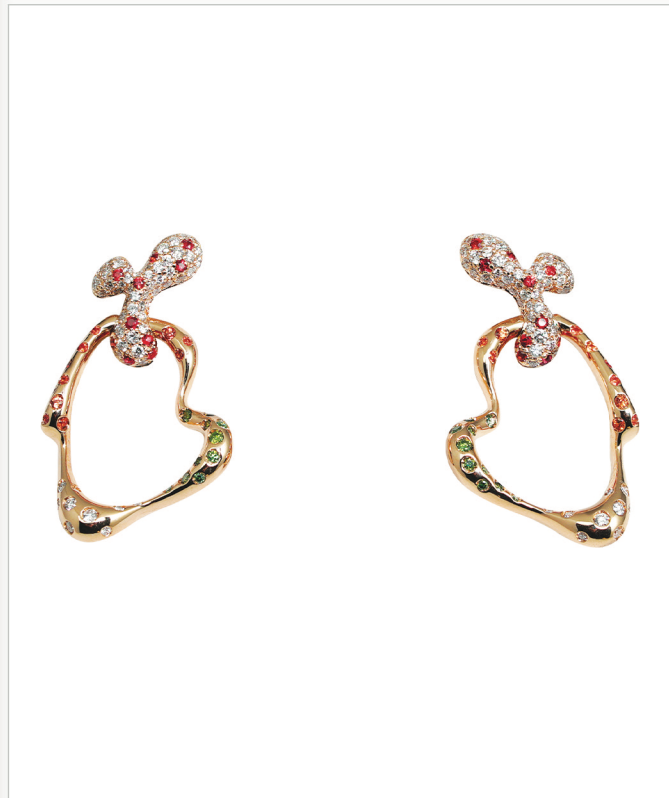

FE C197007  
White gold  
White diamonds Ct.1,96  
Brown diamonds Ct.0,61  
Grey diamonds Ct.0,84  
W gr. 25,7  
€ 15.170,00

FE C292002

White gold

Brown diamonds Ct. 1,40

White diamonds Ct. 2,66

Purple diamonds Ct. 0,16

Yellow diamonds Ct. 0,40

Orange sapphires Ct. 0,82

Peridots Ct. 0,34

W gr. 24,1

€ 16.490,00

FE O187004

White gold

Fancy colored diamonds and whites Ct.1,03

W gr. 6,3

€ 3.970,00

FE O452004  
Rose gold  
Brown diamonds Ct. 0,18  
White diamonds Ct.1,09  
Orange sapphires Ct.0,35  
W gr. 11  
€ 7.160,00

FE O452001  
White gold  
Brown diamonds Ct. 0,19  
White diamonds Ct.0,86  
Blue diamonds Ct. 0,25  
Orange sapphires Ct.0,19  
W gr. 12,2  
€ 7.160,00

FE O186001  
White gold  
Blue diamonds Ct.2,55  
White diamonds Ct.4,18  
W gr. 24,3  
€ 23.500,00

FE O188001S  
White gold  
White diamonds Ct. 0,90  
Black diamonds Ct. 0,97  
W gr. 12  
€ 7.130,00