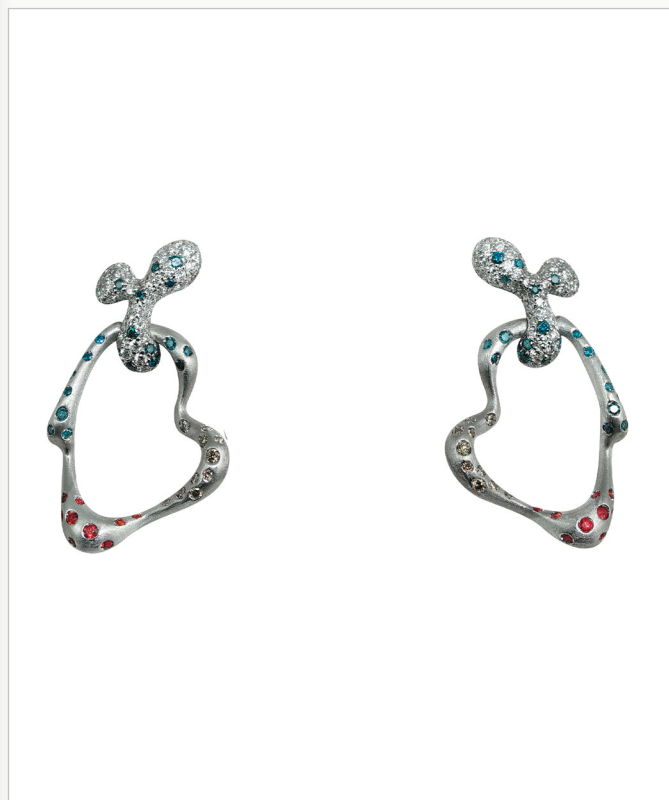

FE C197007  
White gold  
White diamonds Ct.1,96  
Brown diamonds Ct.0,61  
Grey diamonds Ct.0,84  
W gr. 25,7  
€ 15.170,00

FE C292002

White gold

Brown diamonds Ct. 1,40

White diamonds Ct. 2,66

Purple diamonds Ct. 0,16

Yellow diamonds Ct. 0,40

Orange sapphires Ct. 0,82

Peridots Ct. 0,34

W gr. 24,1

€ 16.490,00

FE O187004

White gold

Fancy colored diamonds and whites Ct.1,03

W gr. 6,3

€ 3.970,00

FE O452004  
Rose gold  
Brown diamonds Ct. 0,18  
White diamonds Ct.1,09  
Orange sapphires Ct.0,35  
W gr. 11  
€ 7.160,00

FE O452001  
White gold  
Brown diamonds Ct. 0,19  
White diamonds Ct.0,86  
Blue diamonds Ct. 0,25  
Orange sapphires Ct.0,19  
W gr. 12,2  
€ 7.160,00