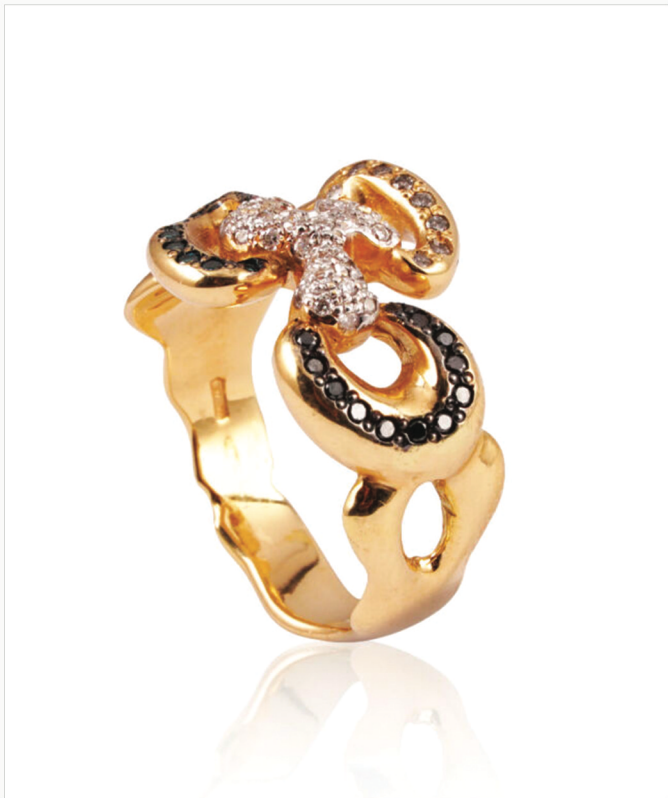

FE A177001S  
Rose gold  
Orange sapphires Ct. 0,32  
White diamonds Ct. 0,79  
Brown diamonds Ct. 1,04  
W gr. 16,8  
€ 9.570,00

FE A177002S  
White gold  
White diamonds Ct. 0,49  
Brown diamonds Ct. 1,03  
Blue diamonds Ct. 0,16 Ice diamonds Ct. 0,07  
Black Diamonds Ct. 0,19  
W gr. 16,6  
€ 9.270,00

FE A180002S  
White gold  
White diamonds Ct.0,51  
Black diamonds Ct.0,45  
Grey diamonds Ct.0,04  
W gr. 12,7  
€ 5.320,00

FE A179001 S  
Rose gold  
Brown diamonds Ct. 0,62  
White diamonds Ct.0,49  
Grey diamonds Ct.0,12  
W gr. 12,9  
€ 5.710,00

FE A181001  
Rose gold  
Ice, brown, black and white diamonds Ct.0,41  
W gr. 9,4  
€ 3.100,00

FE A181004  
White gold  
Brown and white diamonds Ct.0,87  
W gr. 7,4  
€ 3.510,00

FE B082001  
White gold  
Fancy colored diamonds Ct.14,52  
White diamonds Ct.5,05  
W gr. 60,4  
€ 52.200,00

FE C198002 S  
Rose gold  
Orange sapphires Ct.1,07  
Brown diamonds Ct.1,01  
White diamonds Ct.0,40  
W gr. 17,4  
€ 7.920,00

FE C311001

Rose gold

Brown diamonds Ct. 0,43

White diamonds Ct.0,22

Yellow diamonds Ct.0,22