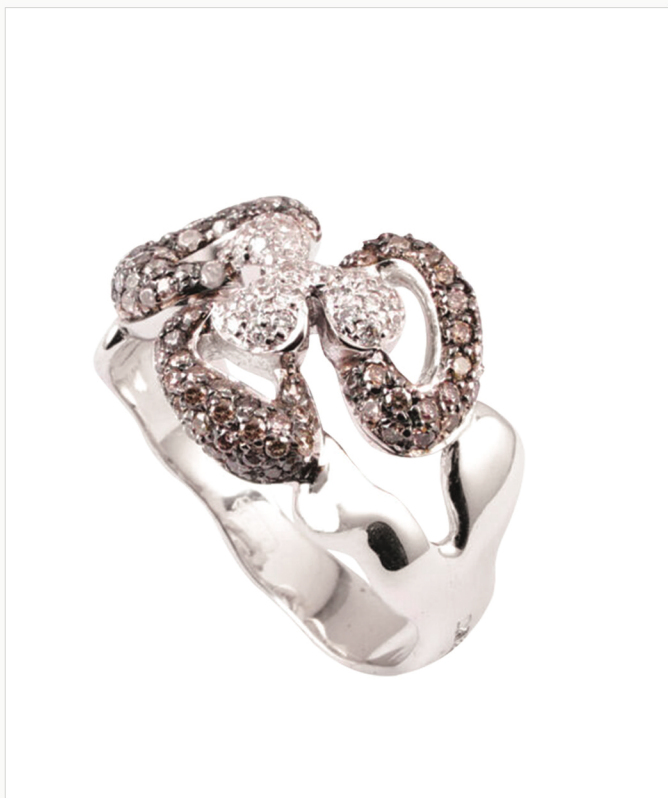

FE A177001S  
Rose gold  
Orange sapphires Ct. 0,32  
White diamonds Ct. 0,79  
Brown diamonds Ct. 1,04  
W gr. 16,8  
€ 9.570,00

FE A177002S  
White gold  
White diamonds Ct. 0,49  
Brown diamonds Ct. 1,03  
Blue diamonds Ct. 0,16 Ice diamonds Ct. 0,07  
Black Diamonds Ct. 0,19  
W gr. 16,6  
€ 9.270,00

FE A180002S  
White gold  
White diamonds Ct.0,51  
Black diamonds Ct.0,45  
Grey diamonds Ct.0,04  
W gr. 12,7  
€ 5.320,00

FE A179001 S  
Rose gold  
Brown diamonds Ct. 0,62  
White diamonds Ct.0,49  
Grey diamonds Ct.0,12  
W gr. 12,9  
€ 5.710,00

FE A181001  
Rose gold  
Ice, brown, black and white diamonds Ct.0,41  
W gr. 9,4  
€ 3.100,00

FE A181004  
White gold  
Brown and white diamonds Ct.0,87  
W gr. 7,4  
€ 3.510,00

FE B082001  
White gold  
Fancy colored diamonds Ct.14,52  
White diamonds Ct.5,05  
W gr. 60,4  
€ 52.200,00

FE C198002 S  
Rose gold  
Orange sapphires Ct.1,07  
Brown diamonds Ct.1,01  
White diamonds Ct.0,40  
W gr. 17,4  
€ 7.920,00

FE C311001

Rose gold

Brown diamonds Ct. 0,43

White diamonds Ct.0,22

Yellow diamonds Ct.0,22