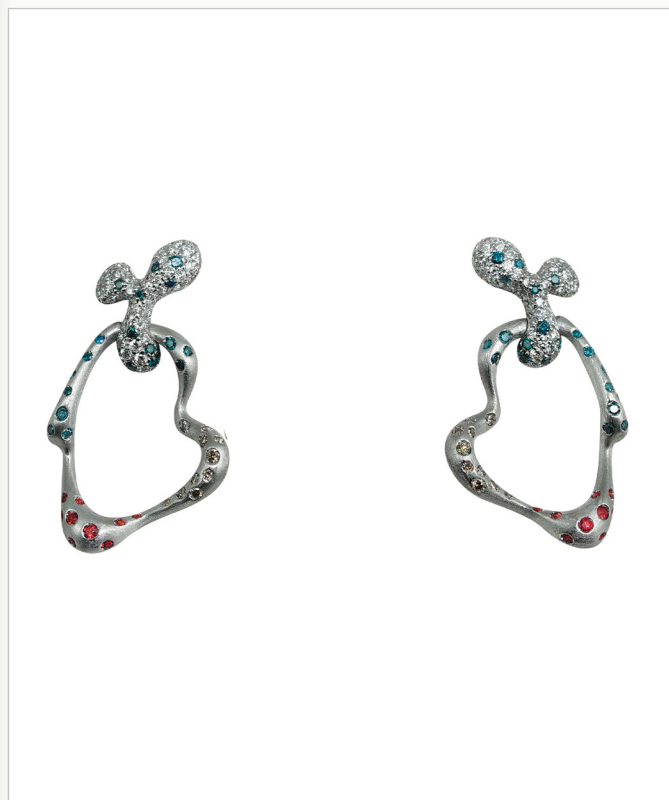

FE C292002

White gold

Brown diamonds Ct. 1,40

White diamonds Ct. 2,66

Purple diamonds Ct. 0,16

Yellow diamonds Ct. 0,40

Orange sapphires Ct. 0,82

Peridots Ct. 0,34

W gr. 24,1

€ 16.580,00

FE O187004

White gold

Fancy colored diamonds and whites Ct.1,03

W gr. 6,3

€ 3.970,00

FE O452004
Rose gold
Brown diamonds Ct. 0,18
White diamonds Ct.1,09
Orange sapphires Ct.0,35
W gr. 11
€ 7.120,00

FE O452001
White gold
Brown diamonds Ct. 0,19
White diamonds Ct.0,86
Blue diamonds Ct. 0,25
Orange sapphires Ct.0,19
W gr. 12,2
€ 7.120,00

FE O186001
White gold
Blue diamonds Ct.2,55
White diamonds Ct.4,18
W gr. 24,3
€ 23.900,00