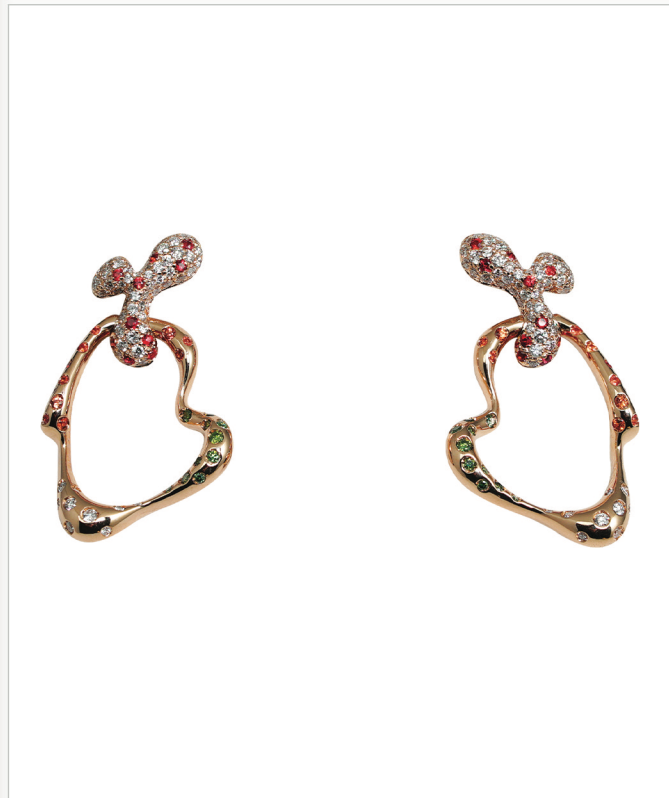

FE B082001
White gold
Fancy colored diamonds Ct.14,52
White diamonds Ct.5,05
W gr. 60,4
€ 52.200,00

FE C198002 S
Rose gold
Orange sapphires Ct.1,07
Brown diamonds Ct.1,01
White diamonds Ct.0,40
W gr. 17,4
€ 7.930,00

FE C292002

White gold

Brown diamonds Ct. 1,40

White diamonds Ct. 2,66

Purple diamonds Ct. 0,16

Yellow diamonds Ct. 0,40

Orange sapphires Ct. 0,82

Peridots Ct. 0,34

W gr. 24,1

€ 16.580,00

FE O187004

White gold

Fancy colored diamonds and whites Ct.1,03

W gr. 6,3

€ 3.970,00

FE O452004
Rose gold
Brown diamonds Ct. 0,18
White diamonds Ct.1,09
Orange sapphires Ct.0,35
W gr. 11
€ 7.120,00

FE O452001
White gold
Brown diamonds Ct. 0,19
White diamonds Ct.0,86
Blue diamonds Ct. 0,25
Orange sapphires Ct.0,19
W gr. 12,2
€ 7.120,00

FE O186001
White gold
Blue diamonds Ct.2,55
White diamonds Ct.4,18
W gr. 24,3
€ 23.900,00